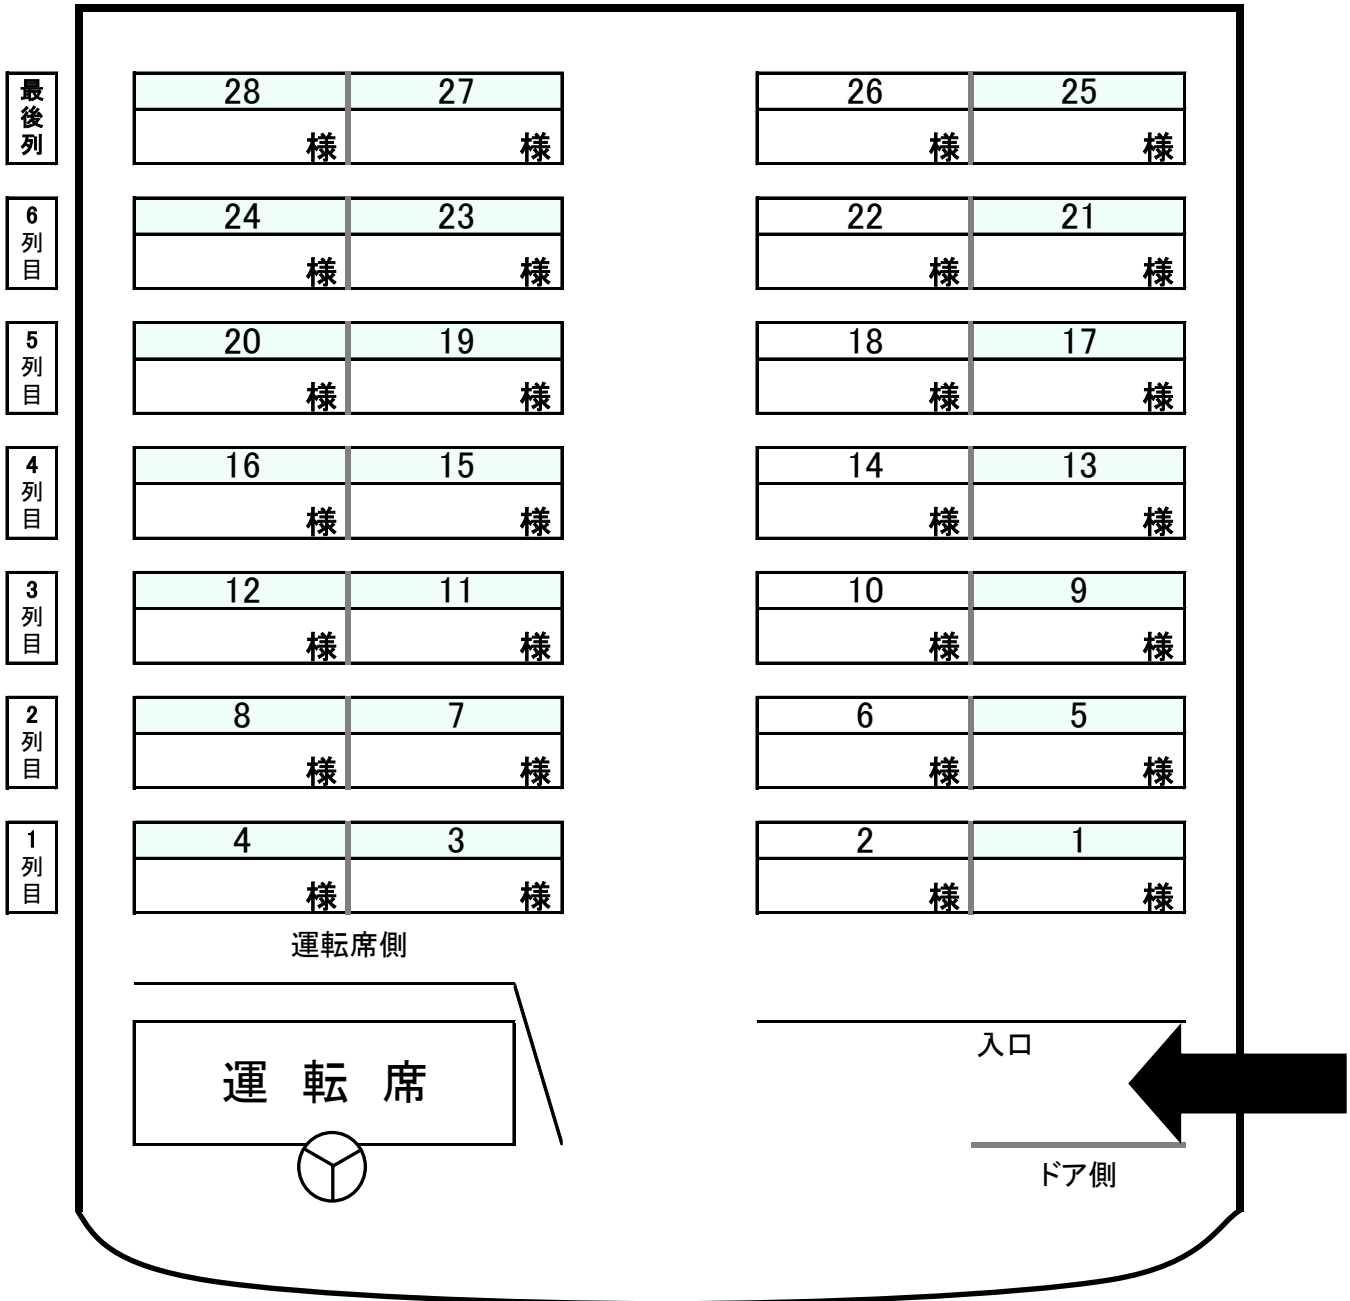

福岡200か2480

28人乗り中型車(正座席28・補助席 0)

(株)アジアネットツアー
TEL:092-409-5598 FAX:092-409-5599